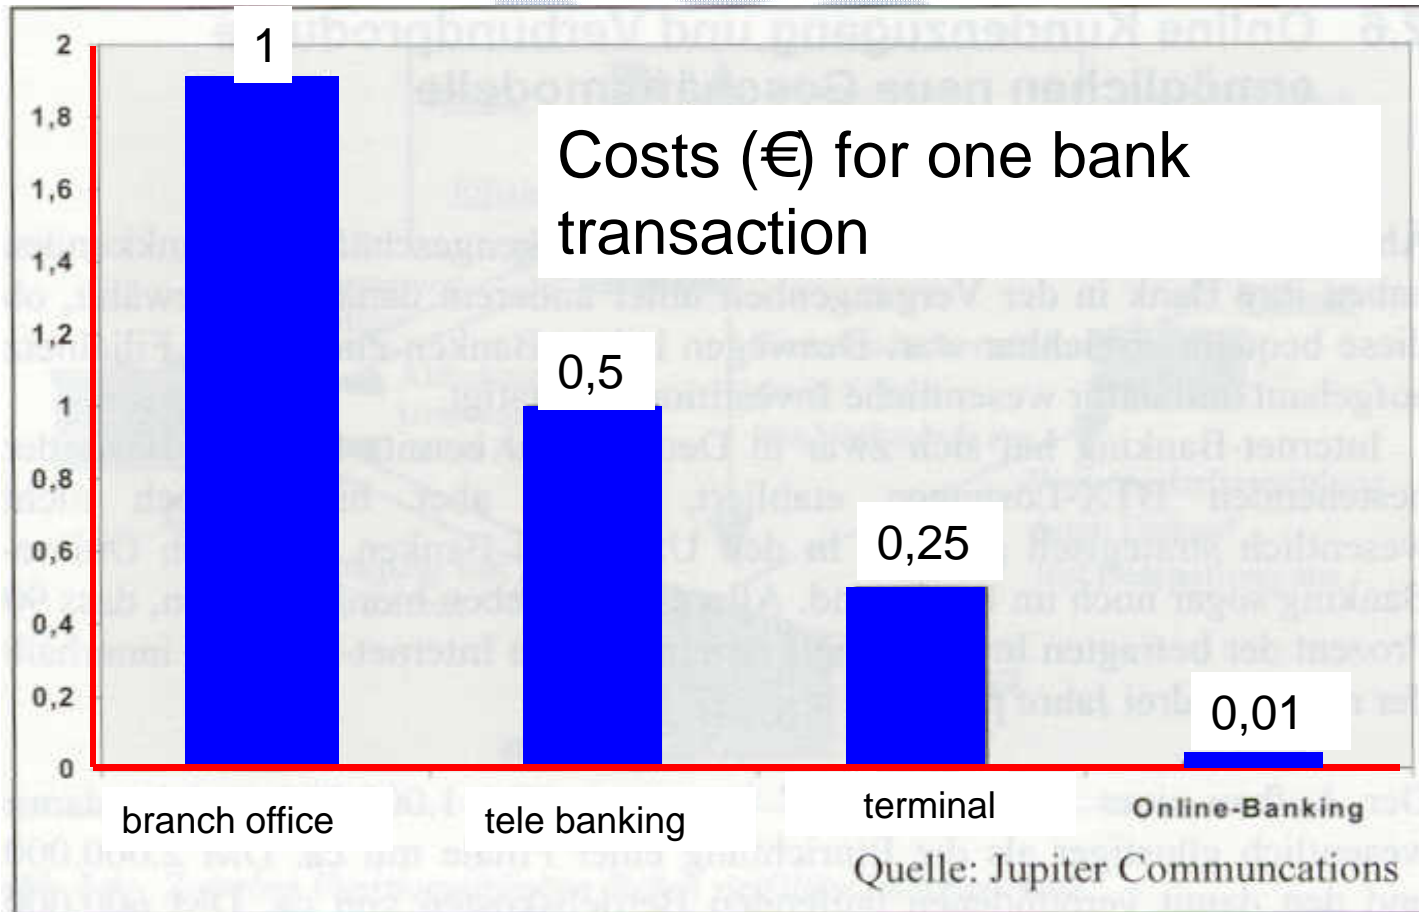

WLAN-Hotspots: Fon-Router "La Fonera" now free

<http://maps.fon.com/>

Scarcity of the Products

Moderating the scarcity of goods
through

Innovation

Specialization & work
division

Coordination?

The Share of Transaction Costs in GNP of USA 1

Reduction of Transaction Costs

Network Value

$$W = n * (n - 1) = n^2 - n$$

W: The Value of a Network

n: Number of Net Memebers/Users

Ganzheitliche Sicht des E-Business

Buchhaltung/Rechnungswesen

**Durchschnittlicher Aufwand
pro Beschaffungsprozess
(Büro- und Verbrauchsgüter):**
Bearbeitung: 162 Minuten,
Durchlaufzeit: 16 Tage,
Kosten: 90 Euro in Minuten