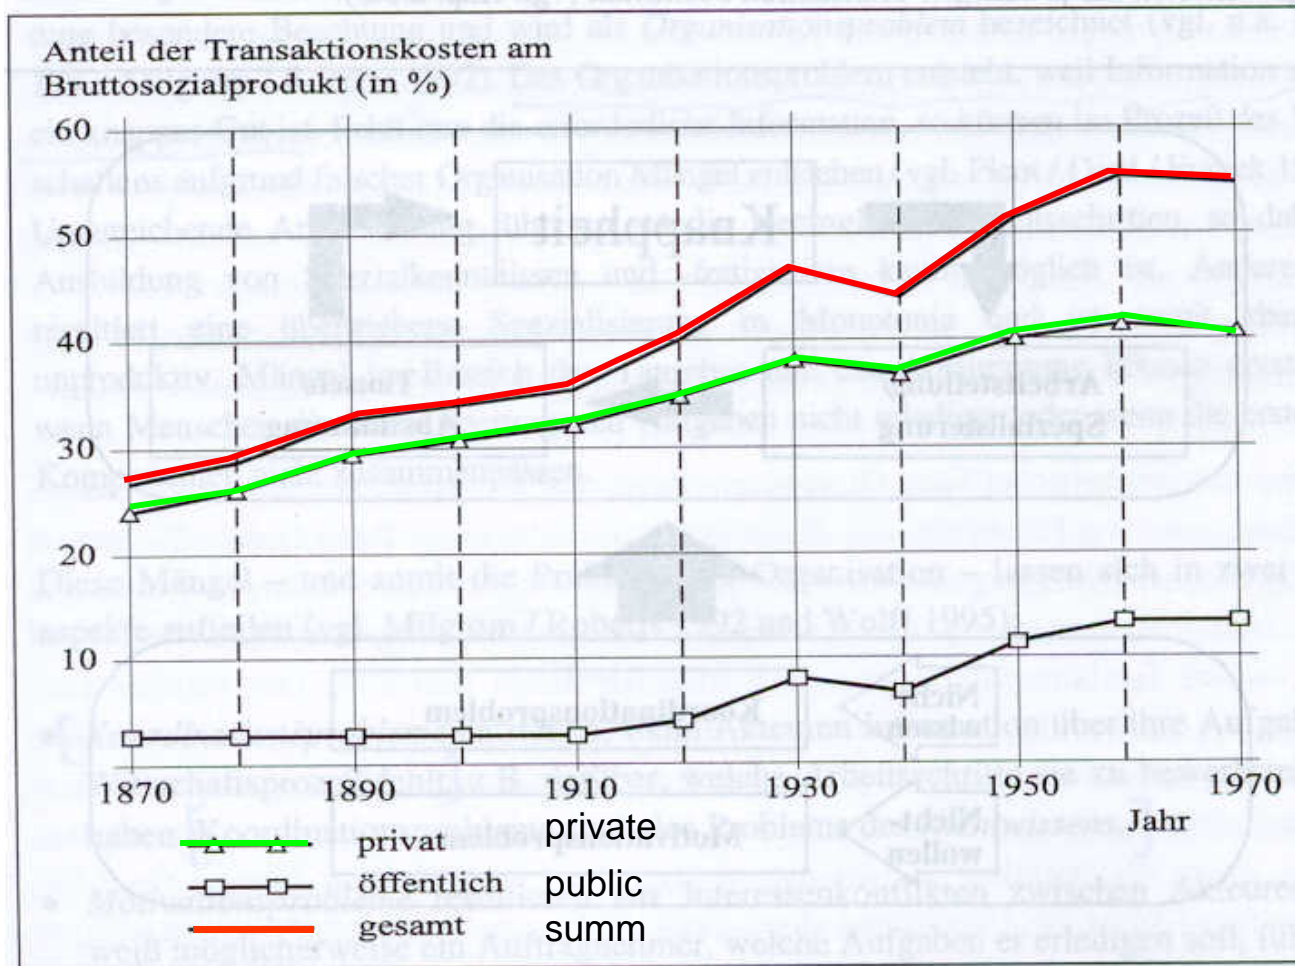

WLAN-Hotspots: Fon-Router "La Fonera" now free

<http://maps.fon.com/>

Scarcity of the Products

Moderating the scarcity of goods
through

Innovation

Specialization & work
division

Coordination?

The Share of Transaction Costs in GNP of USA 1

Reduction of Transaction Costs

Network Value

$$W = n * (n - 1) = n^2 - n$$

W: The Value of a Network

n: Number of Net Memebers/Users

Ganzheitliche Sicht des E-Business

Buchhaltung/Rechnungswesen

**Durchschnittlicher Aufwand
pro Beschaffungsprozess
(Büro- und Verbrauchsgüter):**
Bearbeitung: 162 Minuten,
Durchlaufzeit: 16 Tage,
Kosten: 90 Euro in Minuten